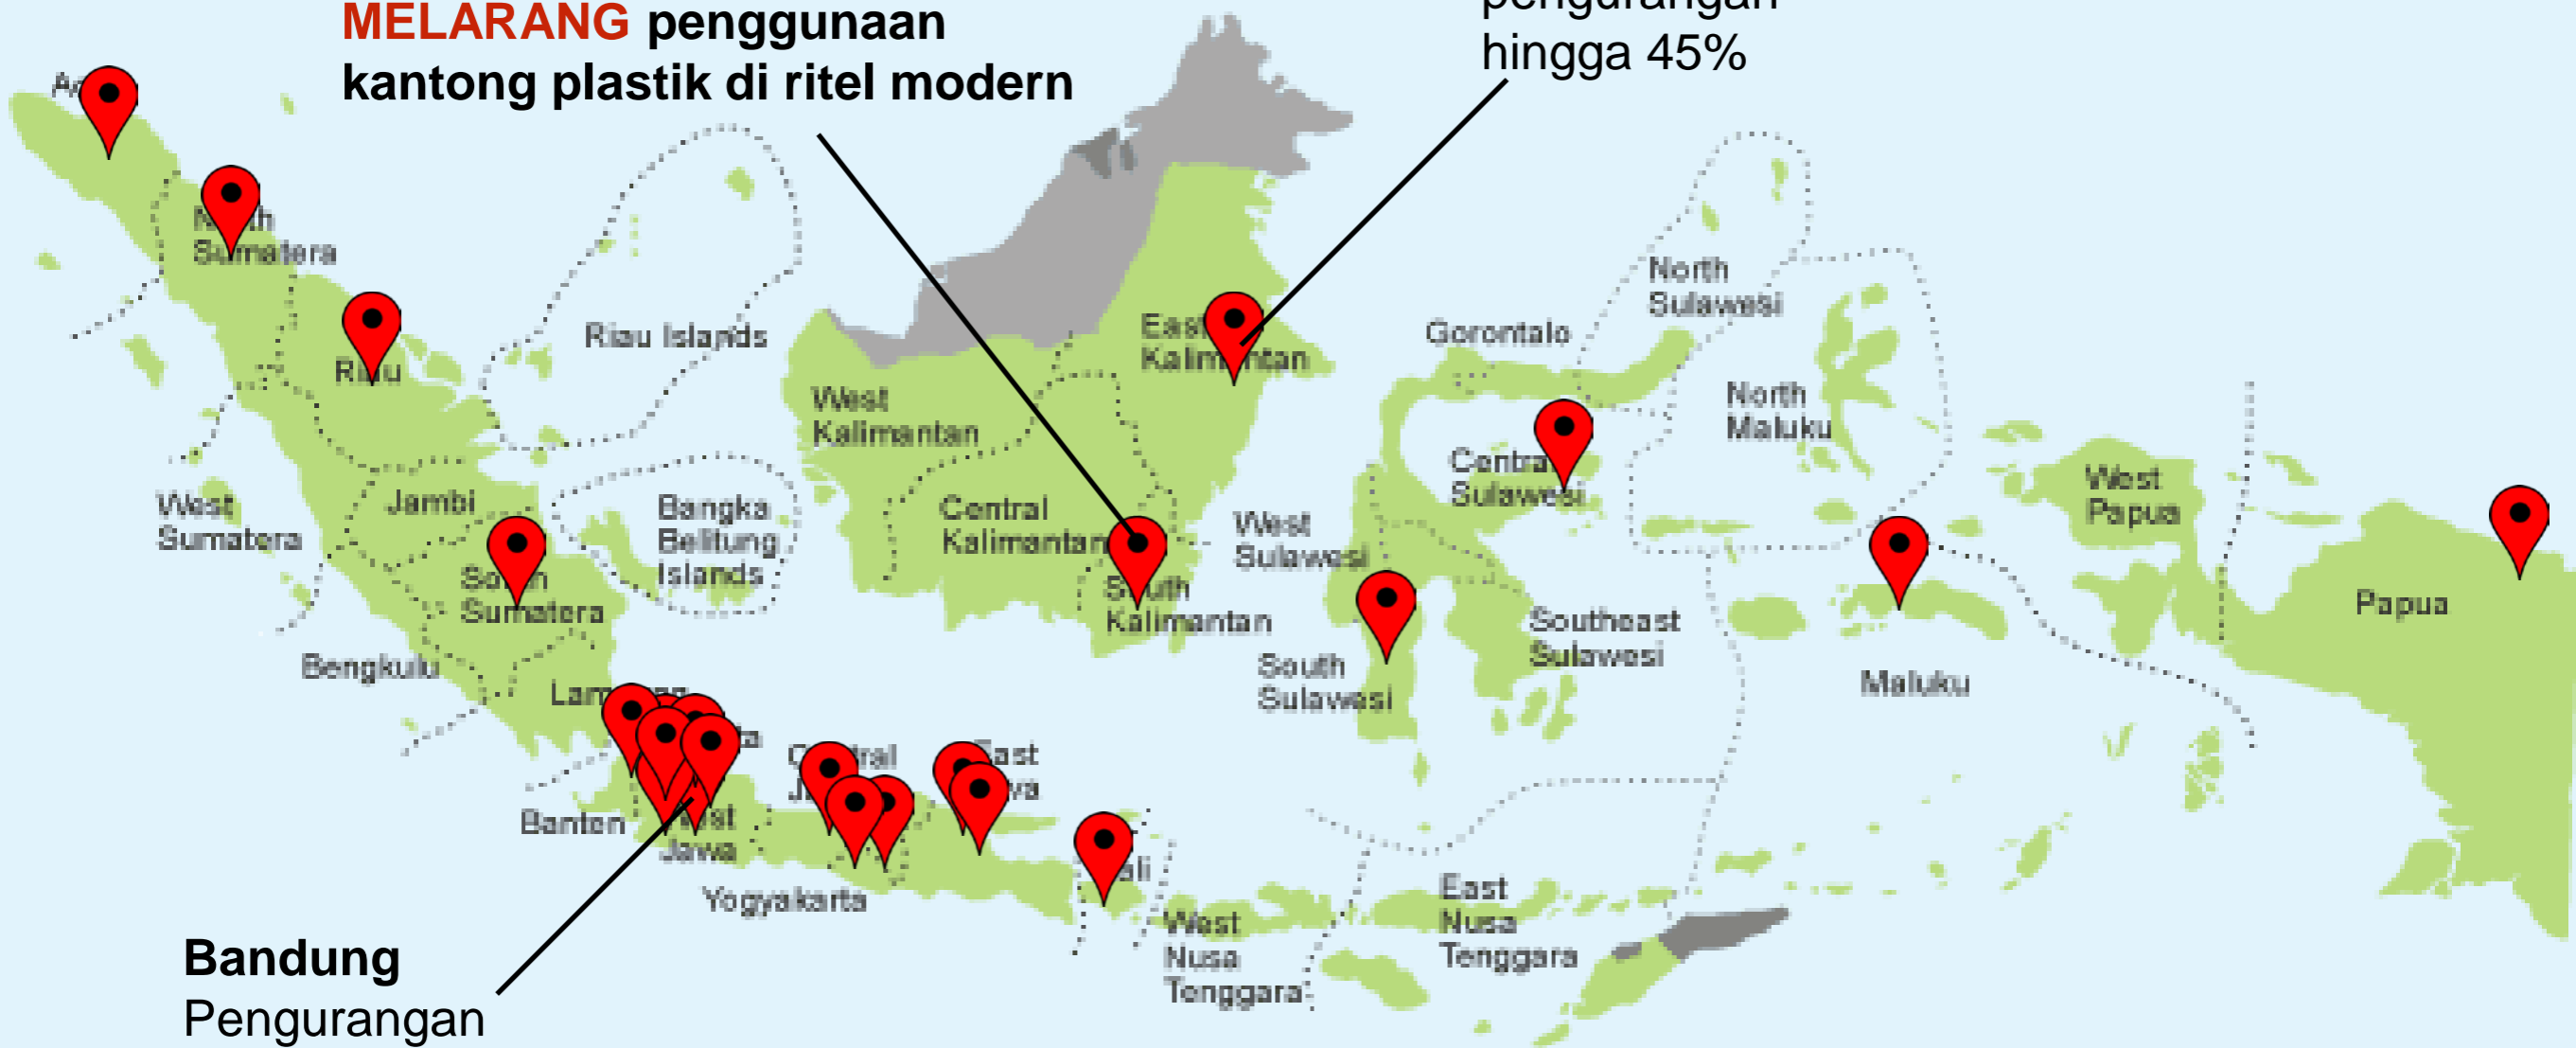

Efek bola salju
Banjarmasin
MELARANG penggunaan
kantong plastik di ritel modern

Balikpapan
pengurangan
hingga 45%

Bandung
Pengurangan
hingga 42%

I N D O N E S I A