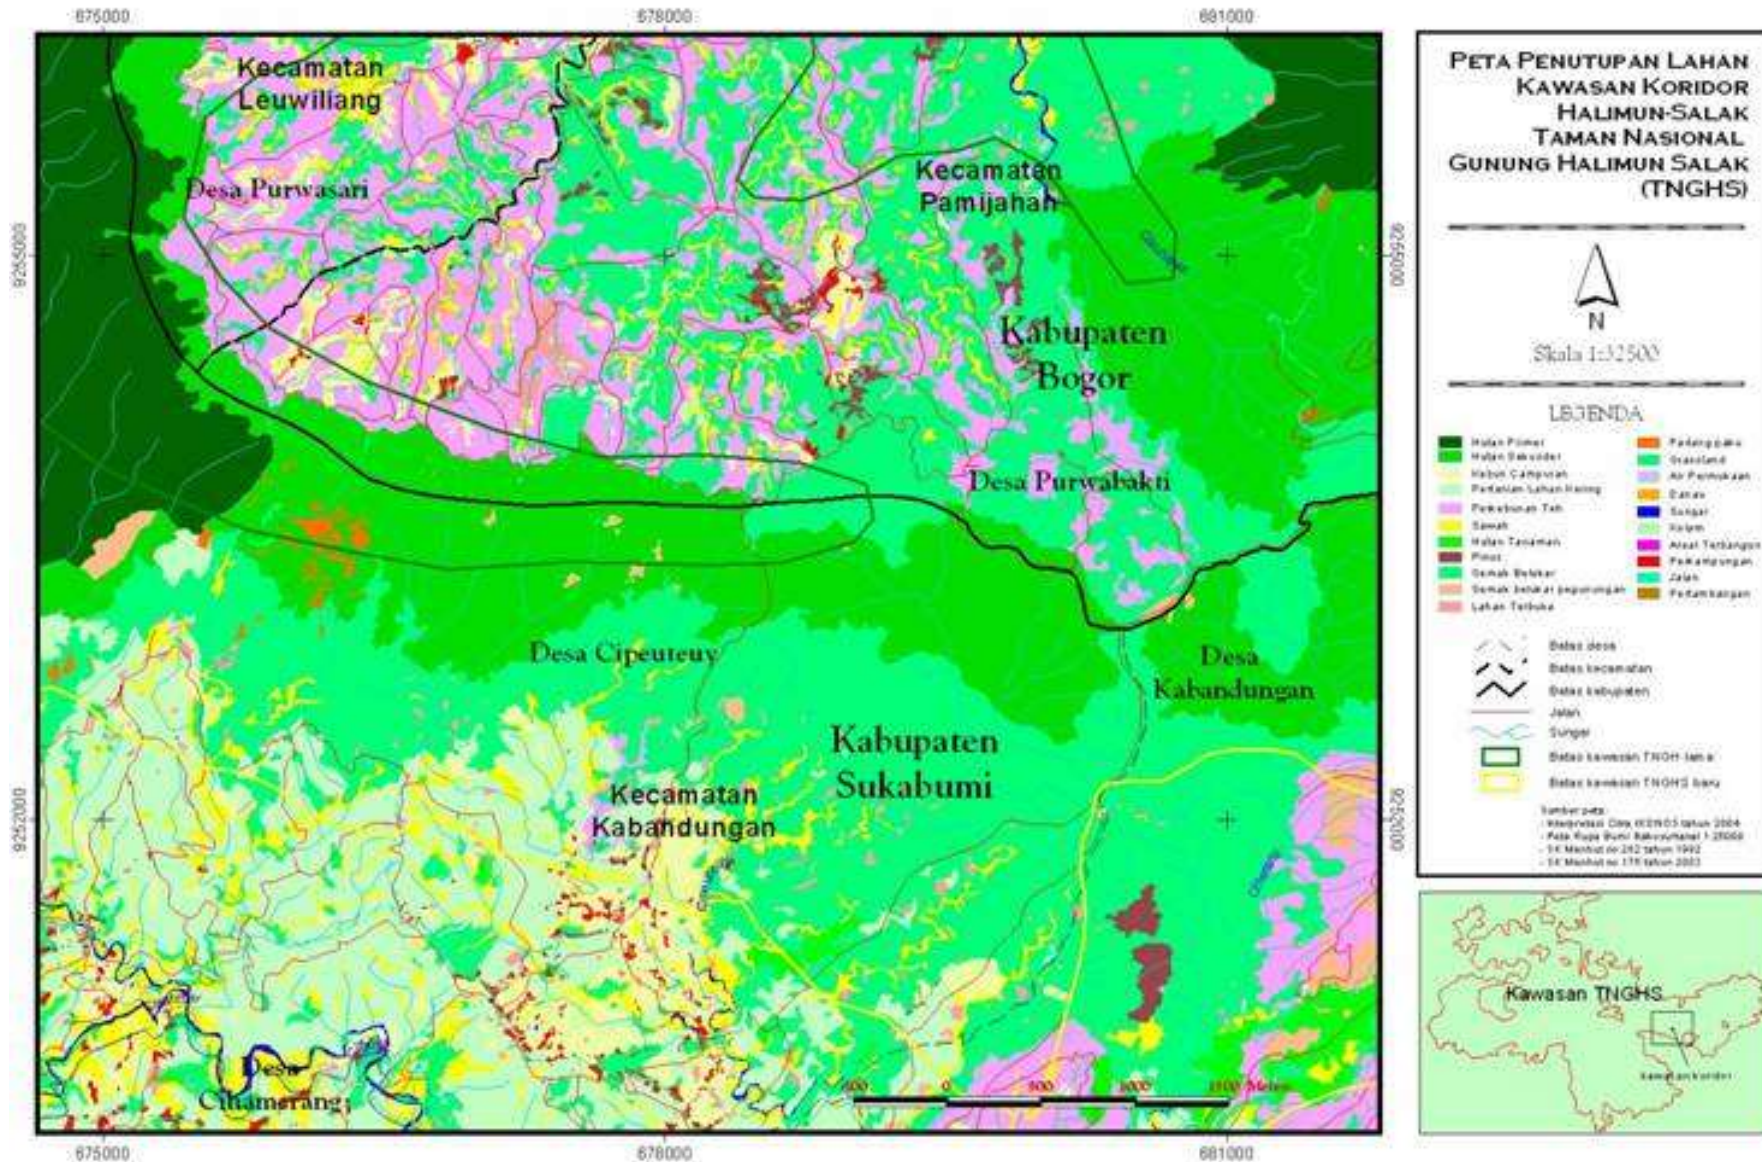

Menjadi Kampung Iklim

Pengalaman Kampung Cisarua, Desa Cipeuteuy, Kec. Kabandungan, Kab. Sukabumi, Jawa Barat

Dayat Hidayat

Jaringan Masyarakat Sekitar Koridor

Letak Geographis

- Kampung Cisarua berada di kawasan Koridor Halimun Salak, dan merupakan penyangga Taman Nasional Gunung Halimun Salak

Kondisi Awal

- Koridor Halimun Salak sebelum tahun 2004 adalah Kawasan Perhutani, dengan Pohon Damar dan Pinus yang mendominasi
- Pada era tersebut perambahan dan pembalakan sangat marak, dampaknya erosi dan kekurangan air
- Masyarakat sekitar sadar, melakukan upaya perbaikan secara kolektif melalui Jaringan Masyarakat Koridor

- Dengan dukungan Chevron dan KEHATI melalui program *Green Corridor Initiative*, masyarakat secara masif melakukan restorasi seluas 230 ha, dilakukan oleh masyarakat Kampung Cisarua, Cipicung dan Garehong yang tergabung dengan JARMASKOR