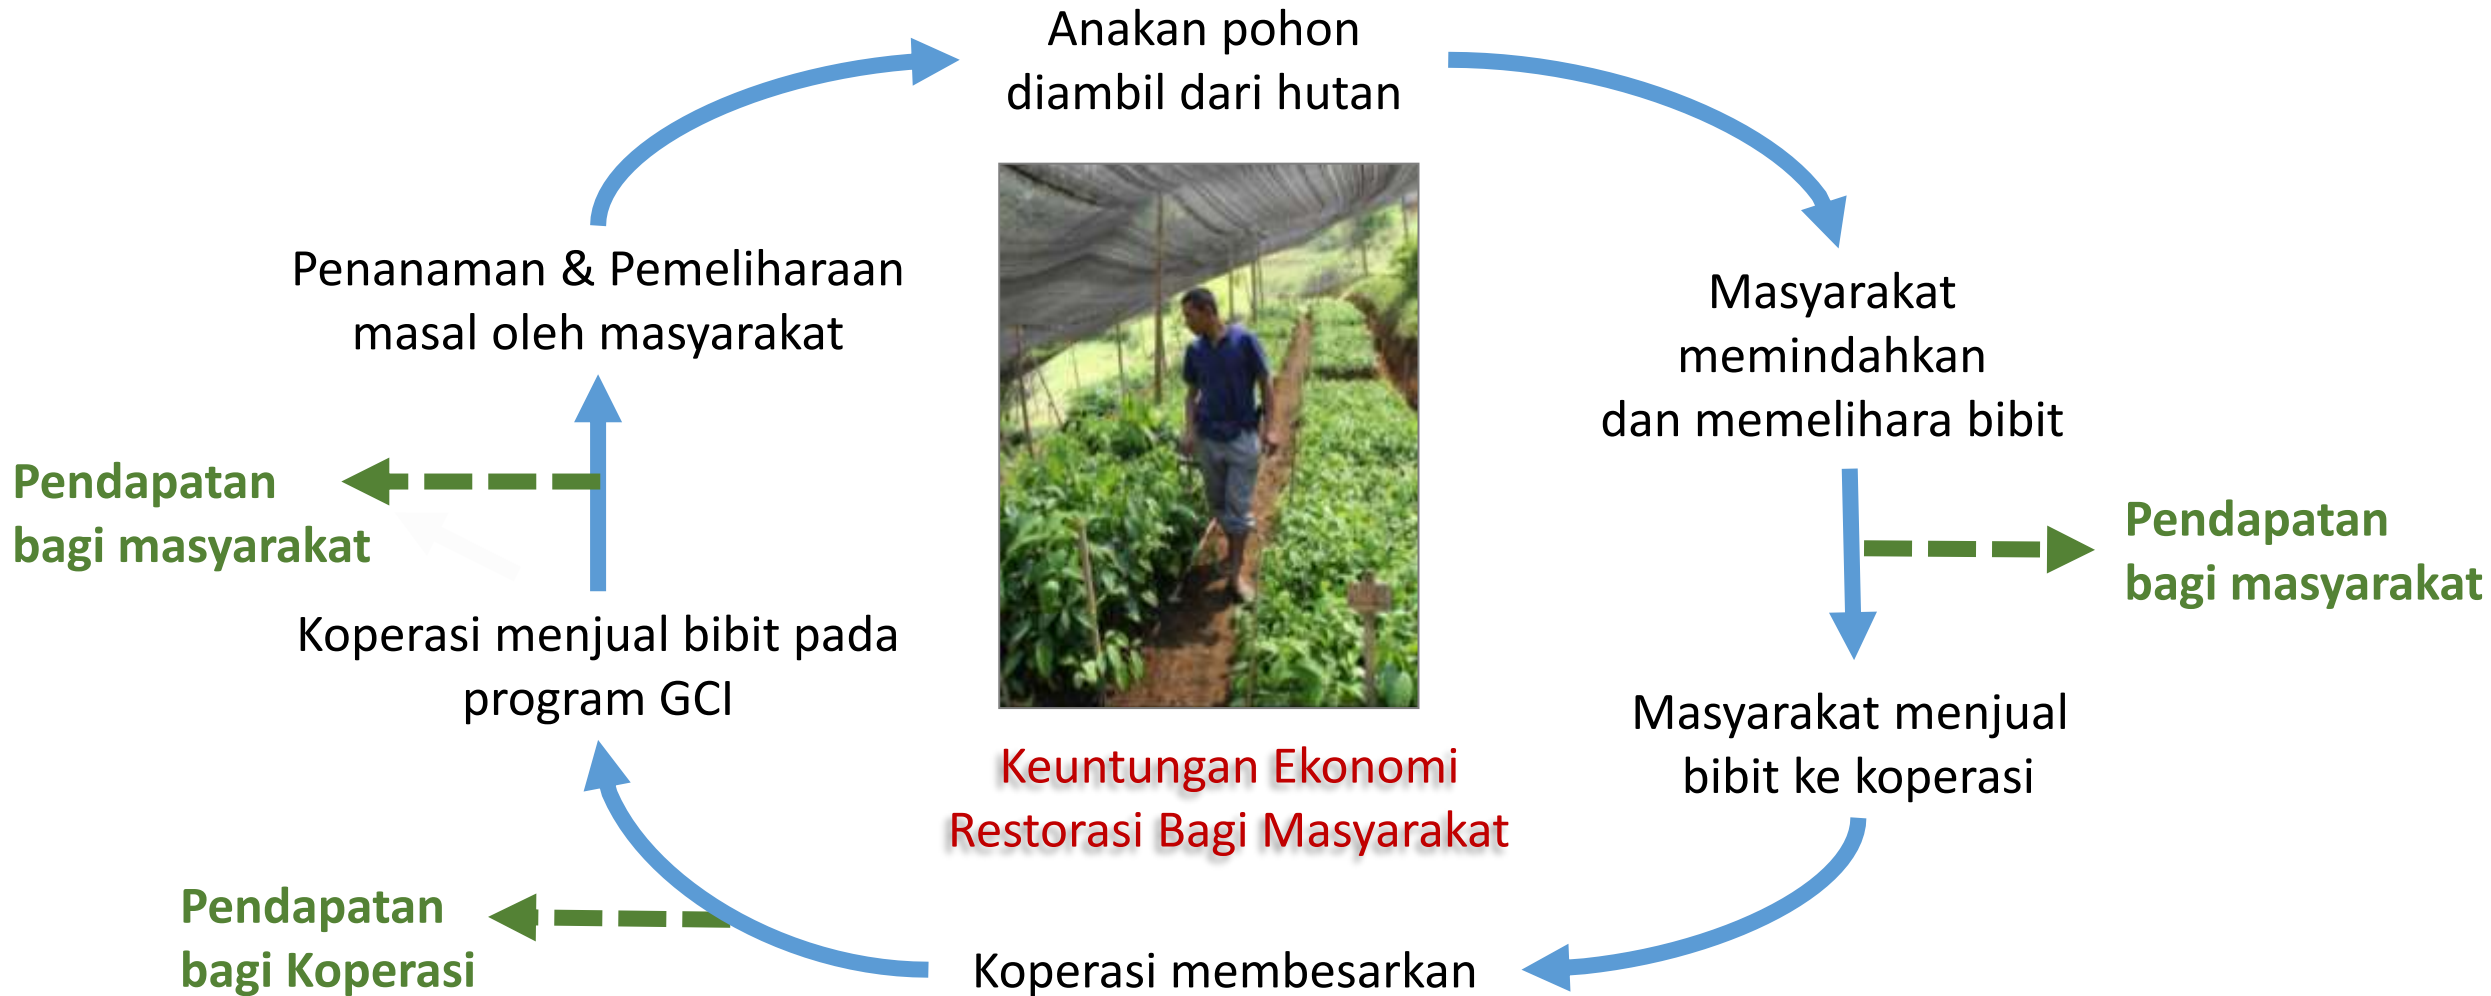

# Kondisi Awal

- Koridor Halimun Salak sebelum tahun 2004 adalah Kawasan Perhutani, dengan Pohon Damar dan Pinus yang mendominasi
- Pada era tersebut perambahan dan pembalakan sangat marak, dampaknya erosi dan kekurangan air
- Masyarakat sekitar sadar, melakukan upaya perbaikan secara kolektif melalui Jaringan Masyarakat Koridor

# Partisipasi Para pihak

# Partisipasi Para pihak

- Untuk kegiatan ekonomi produktif : Koperasi Jarmaskor Maju Sejahtera dengan jumlah anggota 100 orang, dengan asset Rp 500 jt

- Masyarakat yang melakukan restorasi mendapat pemberdayaan ekonomi melalui kegiatan pertanian terpadu yang memadukan pertanian dan peternakan