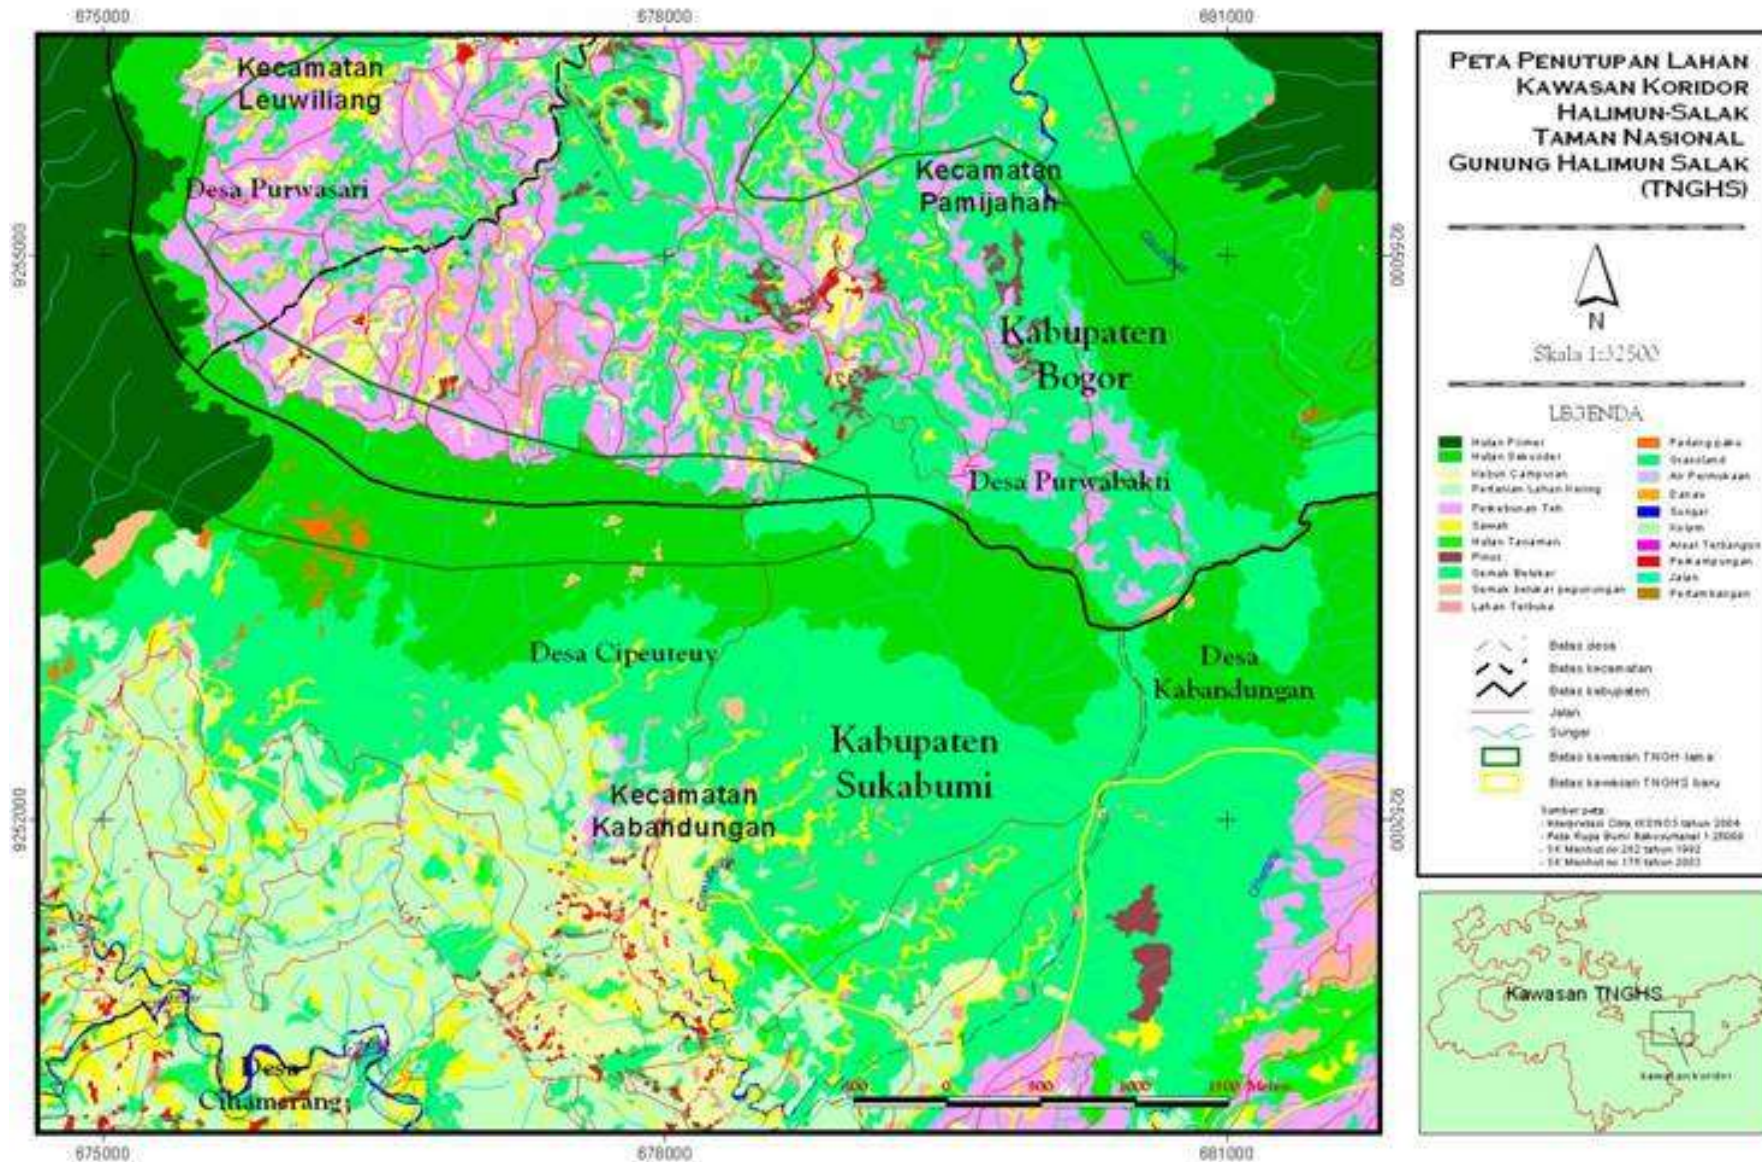

# Menjadi Kampung Iklim

Pengalaman Kampung Cisarua, Desa Cipeuteuy, Kec. Kabandungan, Kab. Sukabumi, Jawa Barat

## Dayat Hidayat

Jaringan Masyarakat Sekitar Koridor

# Letak Geographis

- Kampung Cisarua berada di kawasan Koridor Halimun Salak, dan merupakan penyangga Taman Nasional Gunung Halimun Salak

# Kondisi Awal

- Koridor Halimun Salak sebelum tahun 2004 adalah Kawasan Perhutani, dengan Pohon Damar dan Pinus yang mendominasi
- Pada era tersebut perambahan dan pembalakan sangat marak, dampaknya erosi dan kekurangan air
- Masyarakat sekitar sadar, melakukan upaya perbaikan secara kolektif melalui Jaringan Masyarakat Koridor